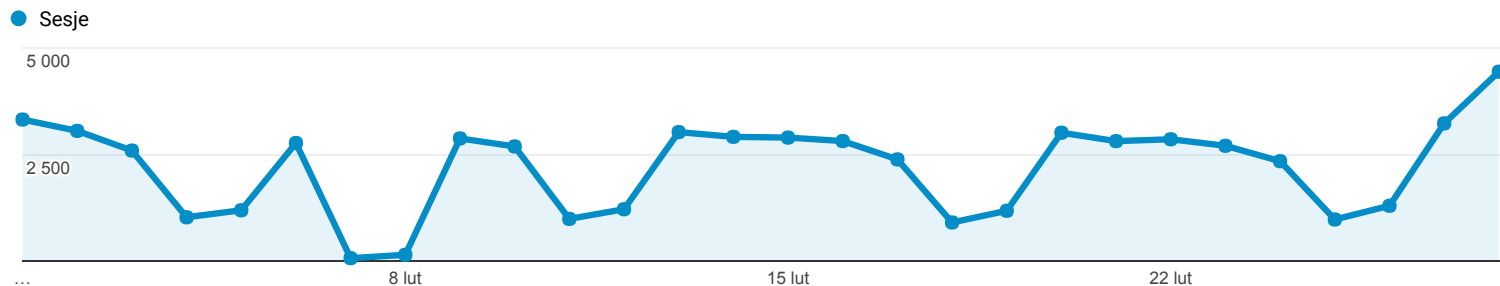

## Odbiorcy ogółem

**Wszyscy użytkownicy**  
100,00% Sesje

Ogółem

Sesje

61 808

Użytkownicy

52 156

Odsłony

81 447

Strony / sesja

1,32

Śr. czas trwania sesji

00:01:05

Współczynnik odrzuceń

84,29%

% nowych sesji