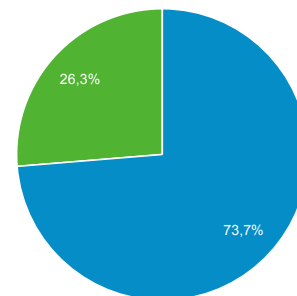

## Odbiorcy ogółem

**Wszyscy użytkownicy**  
100,00% Sesje

Ogółem

Sesje

61 808

Użytkownicy

52 156

Odsłony

81 447

Strony / sesja

1,32

Śr. czas trwania sesji

00:01:05

Współczynnik odrzuceń

84,29%

% nowych sesji

73,68%

New Visitor Returning Visitor

Język	Sesje	% Sesje
1. pl	49 353	79,85%
2. pl-pl	9 798	15,85%
3. en-us	1 705	2,76%
4. en-gb	332	0,54%
5. de	136	0,22%
6. ru	128	0,21%
7. de-de	63	0,10%
8. zh-cn	43	0,07%
9. en	41	0,07%
10. ru-ru	40	0,06%