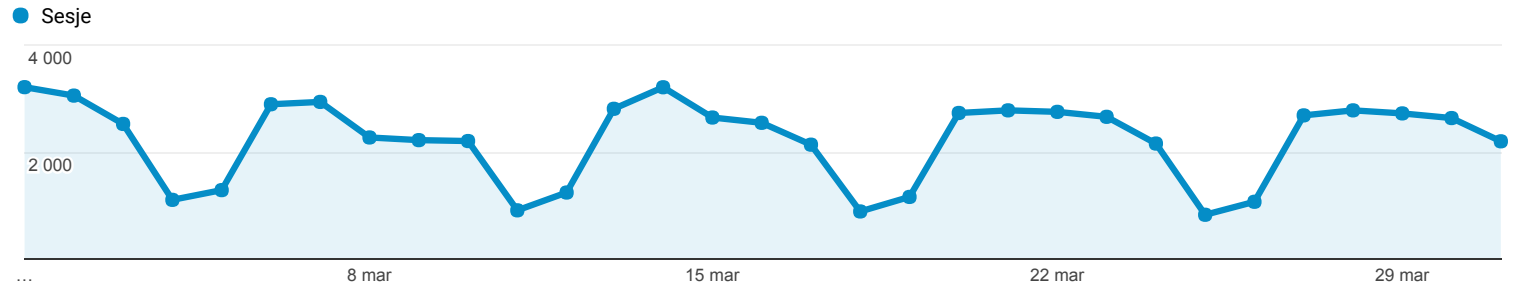

1 mar 2017 - 31 mar 2017

Odbiorcy ogółem

Wszyscy użytkownicy
100,00% Sesje

Ogółem

Sesje

69 097

Użytkownicy

57 424

Odsłony

89 704

Strony / sesja

1,30

Śr. czas trwania sesji

00:01:02

Współczynnik odrzuceń

84,96%