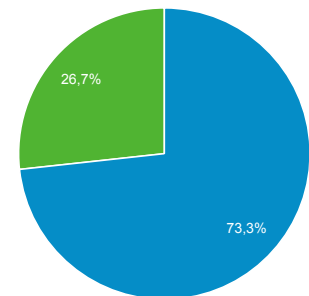

1 mar 2017 - 31 mar 2017

Odbiorcy ogółem

Wszyscy użytkownicy
100,00% Sesje

Ogółem

Sesje

69 097

Użytkownicy

57 424

Odsłony

89 704

Strony / sesja

1,30

Śr. czas trwania sesji

00:01:02

Współczynnik odrzuceń

84,96%

% nowych sesji

73,26%

■ New Visitor ■ Returning Visitor

Język	Sesje	% Sesje
1. pl	54 725	79,20%
2. pl-pl	11 449	16,57%
3. en-us	2 013	2,91%
4. en-gb	371	0,54%
5. de	112	0,16%
6. en	67	0,10%
7. de-de	58	0,08%
8. ru	58	0,08%
9. uk	37	0,05%
10. cs	17	0,02%